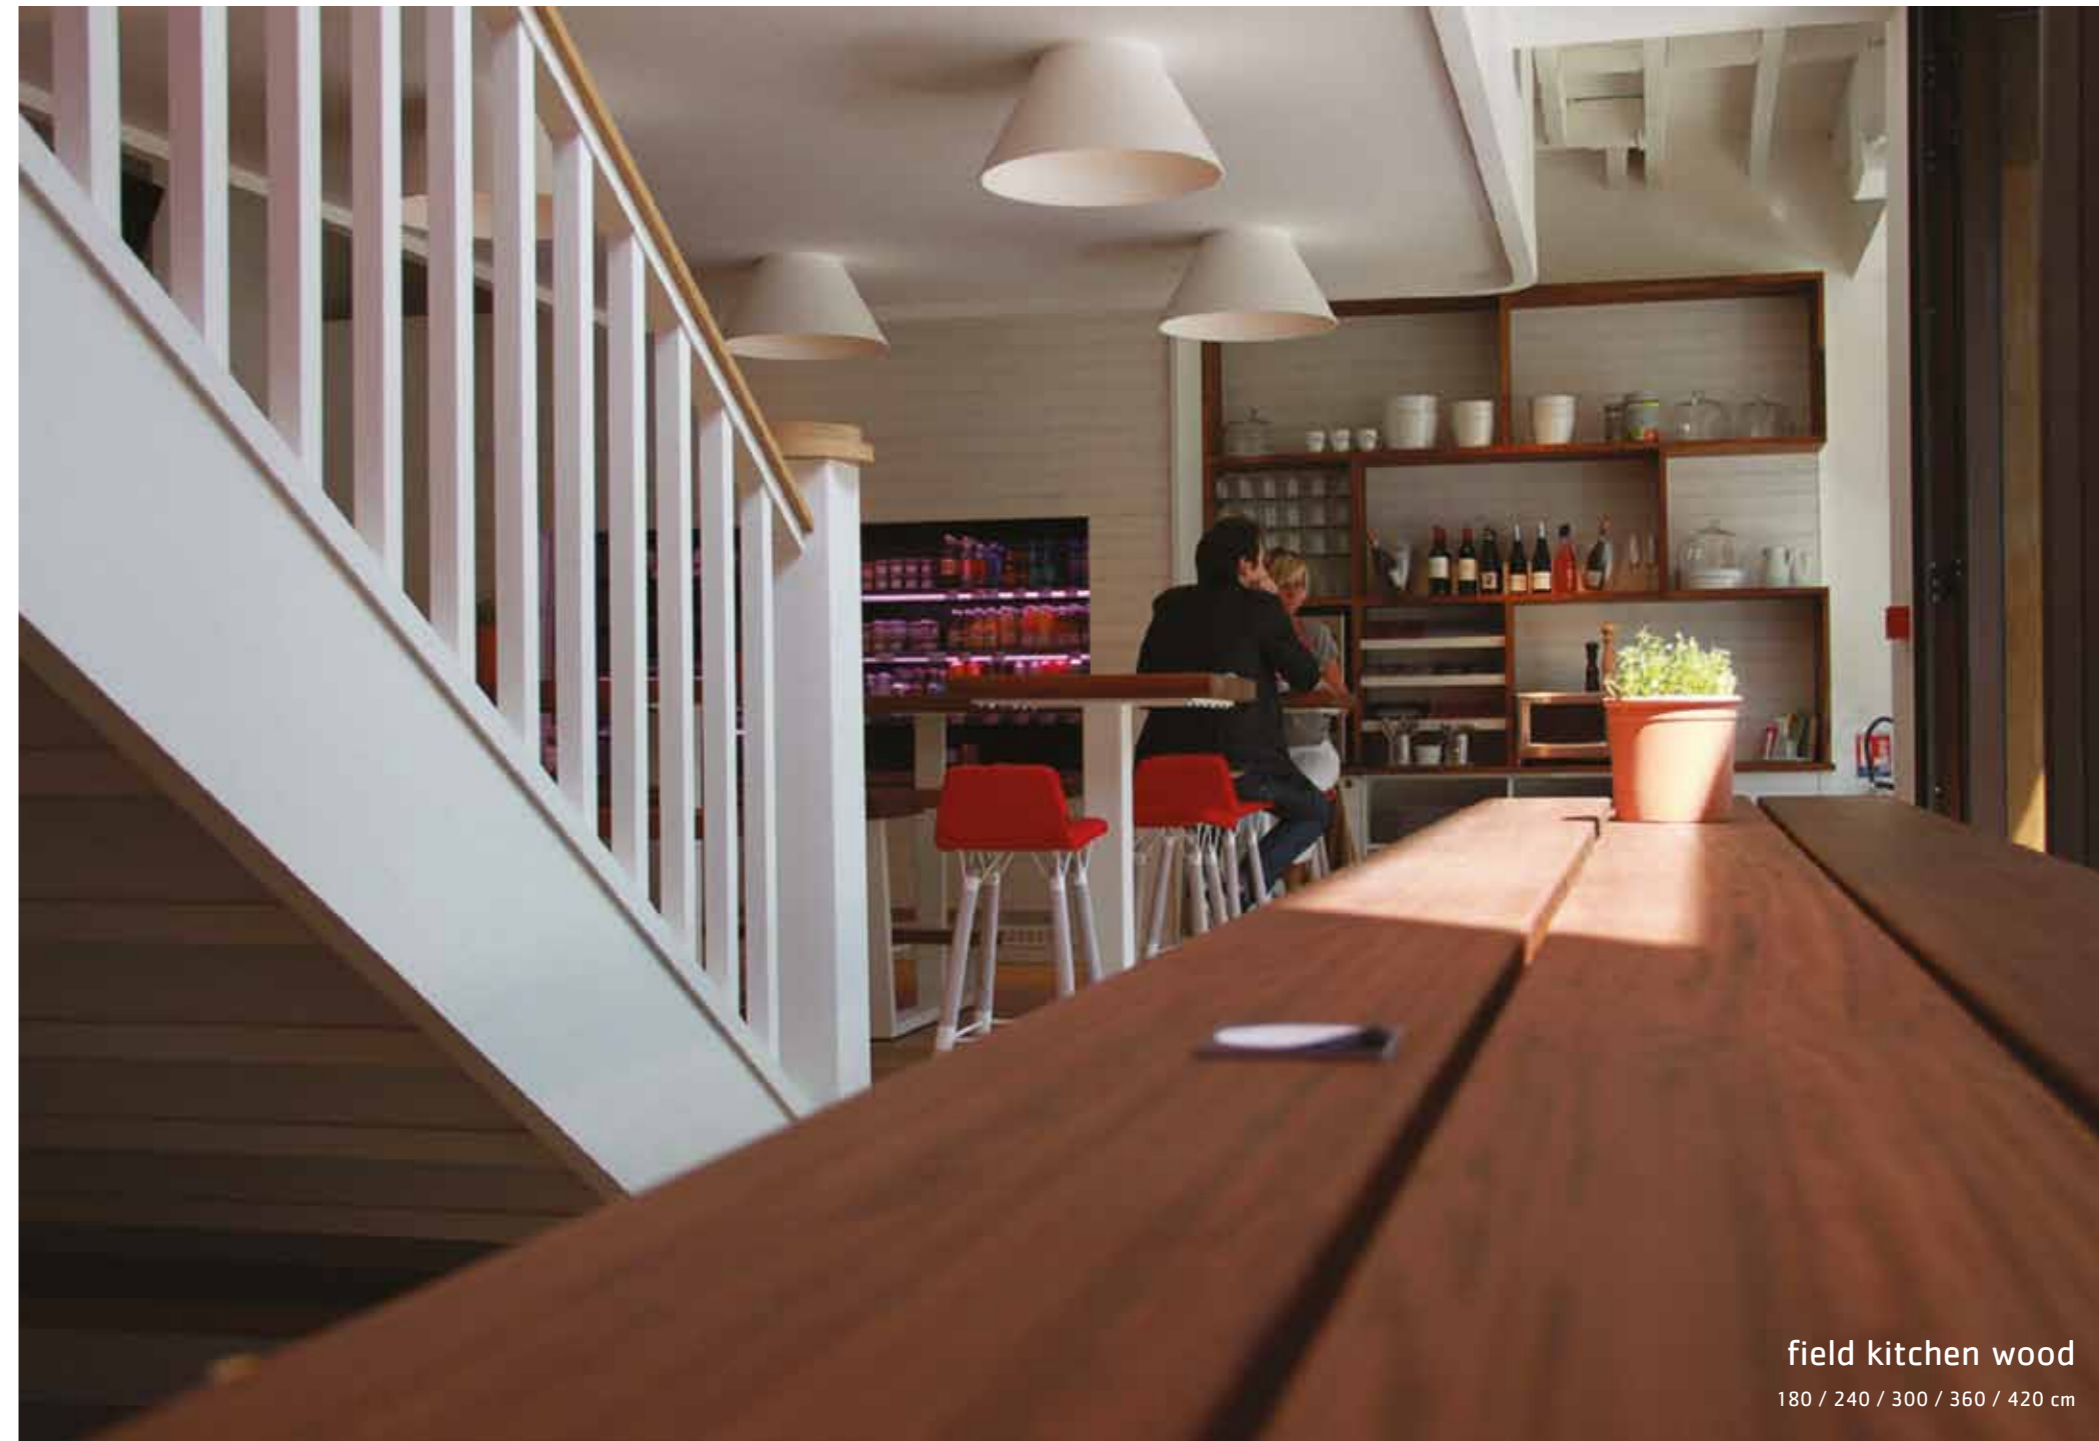

cassecroute table wood
180 / 240 / 300 / 360 / 420 cm

field kitchen wood
180 / 240 / 300 / 360 / 420 cm