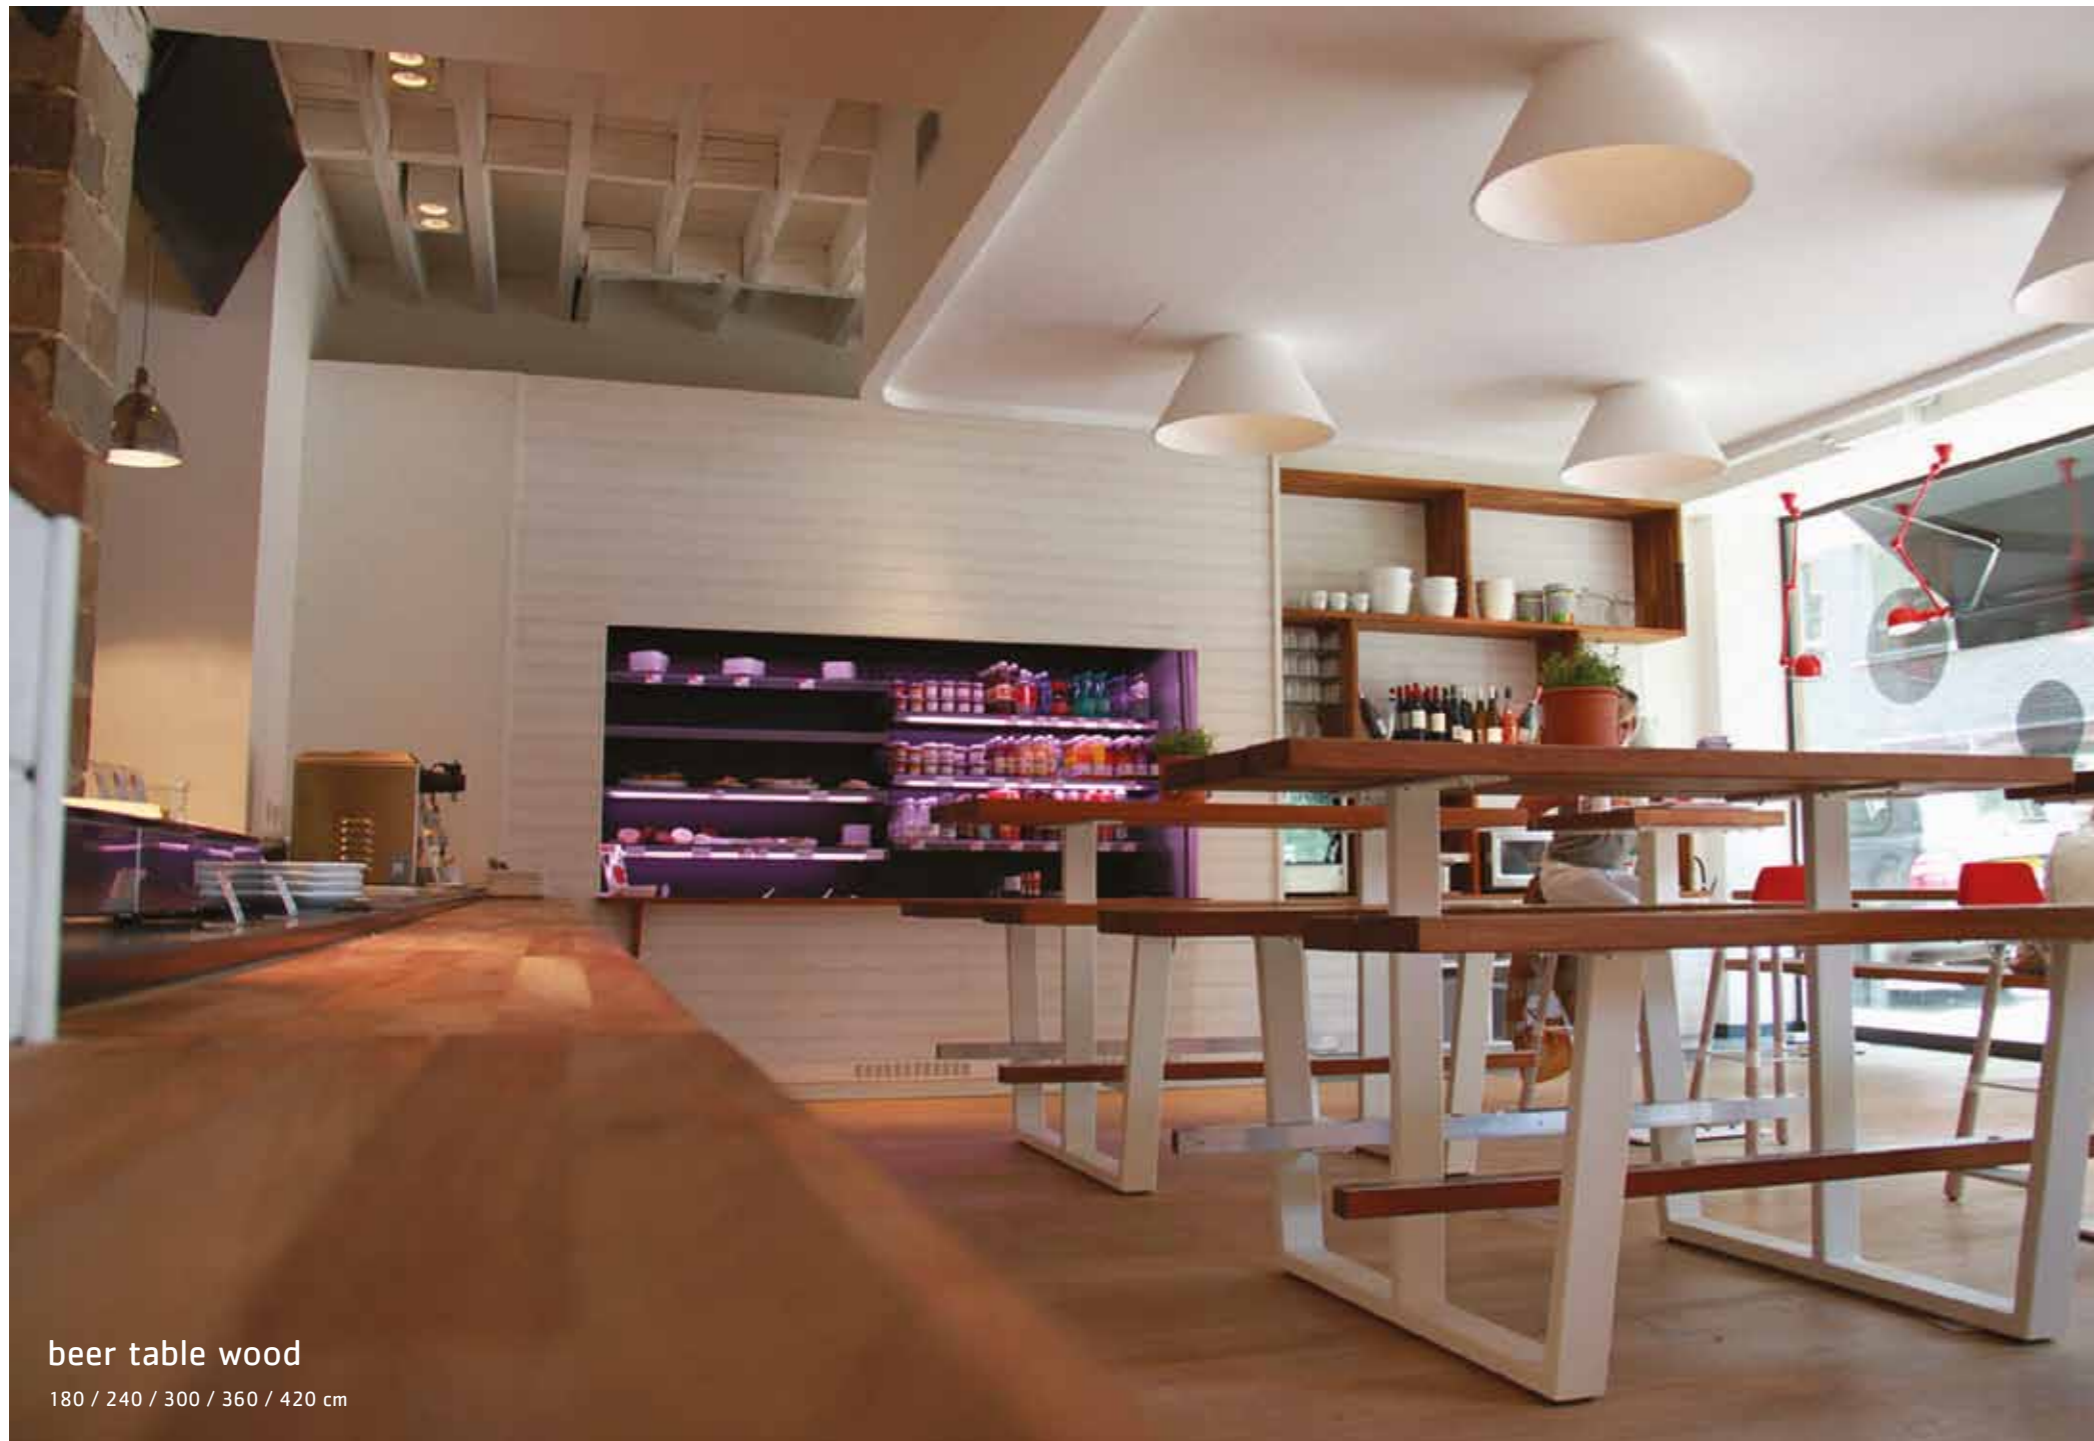

beer table wood
180 / 240 / 300 / 360 / 420 cm