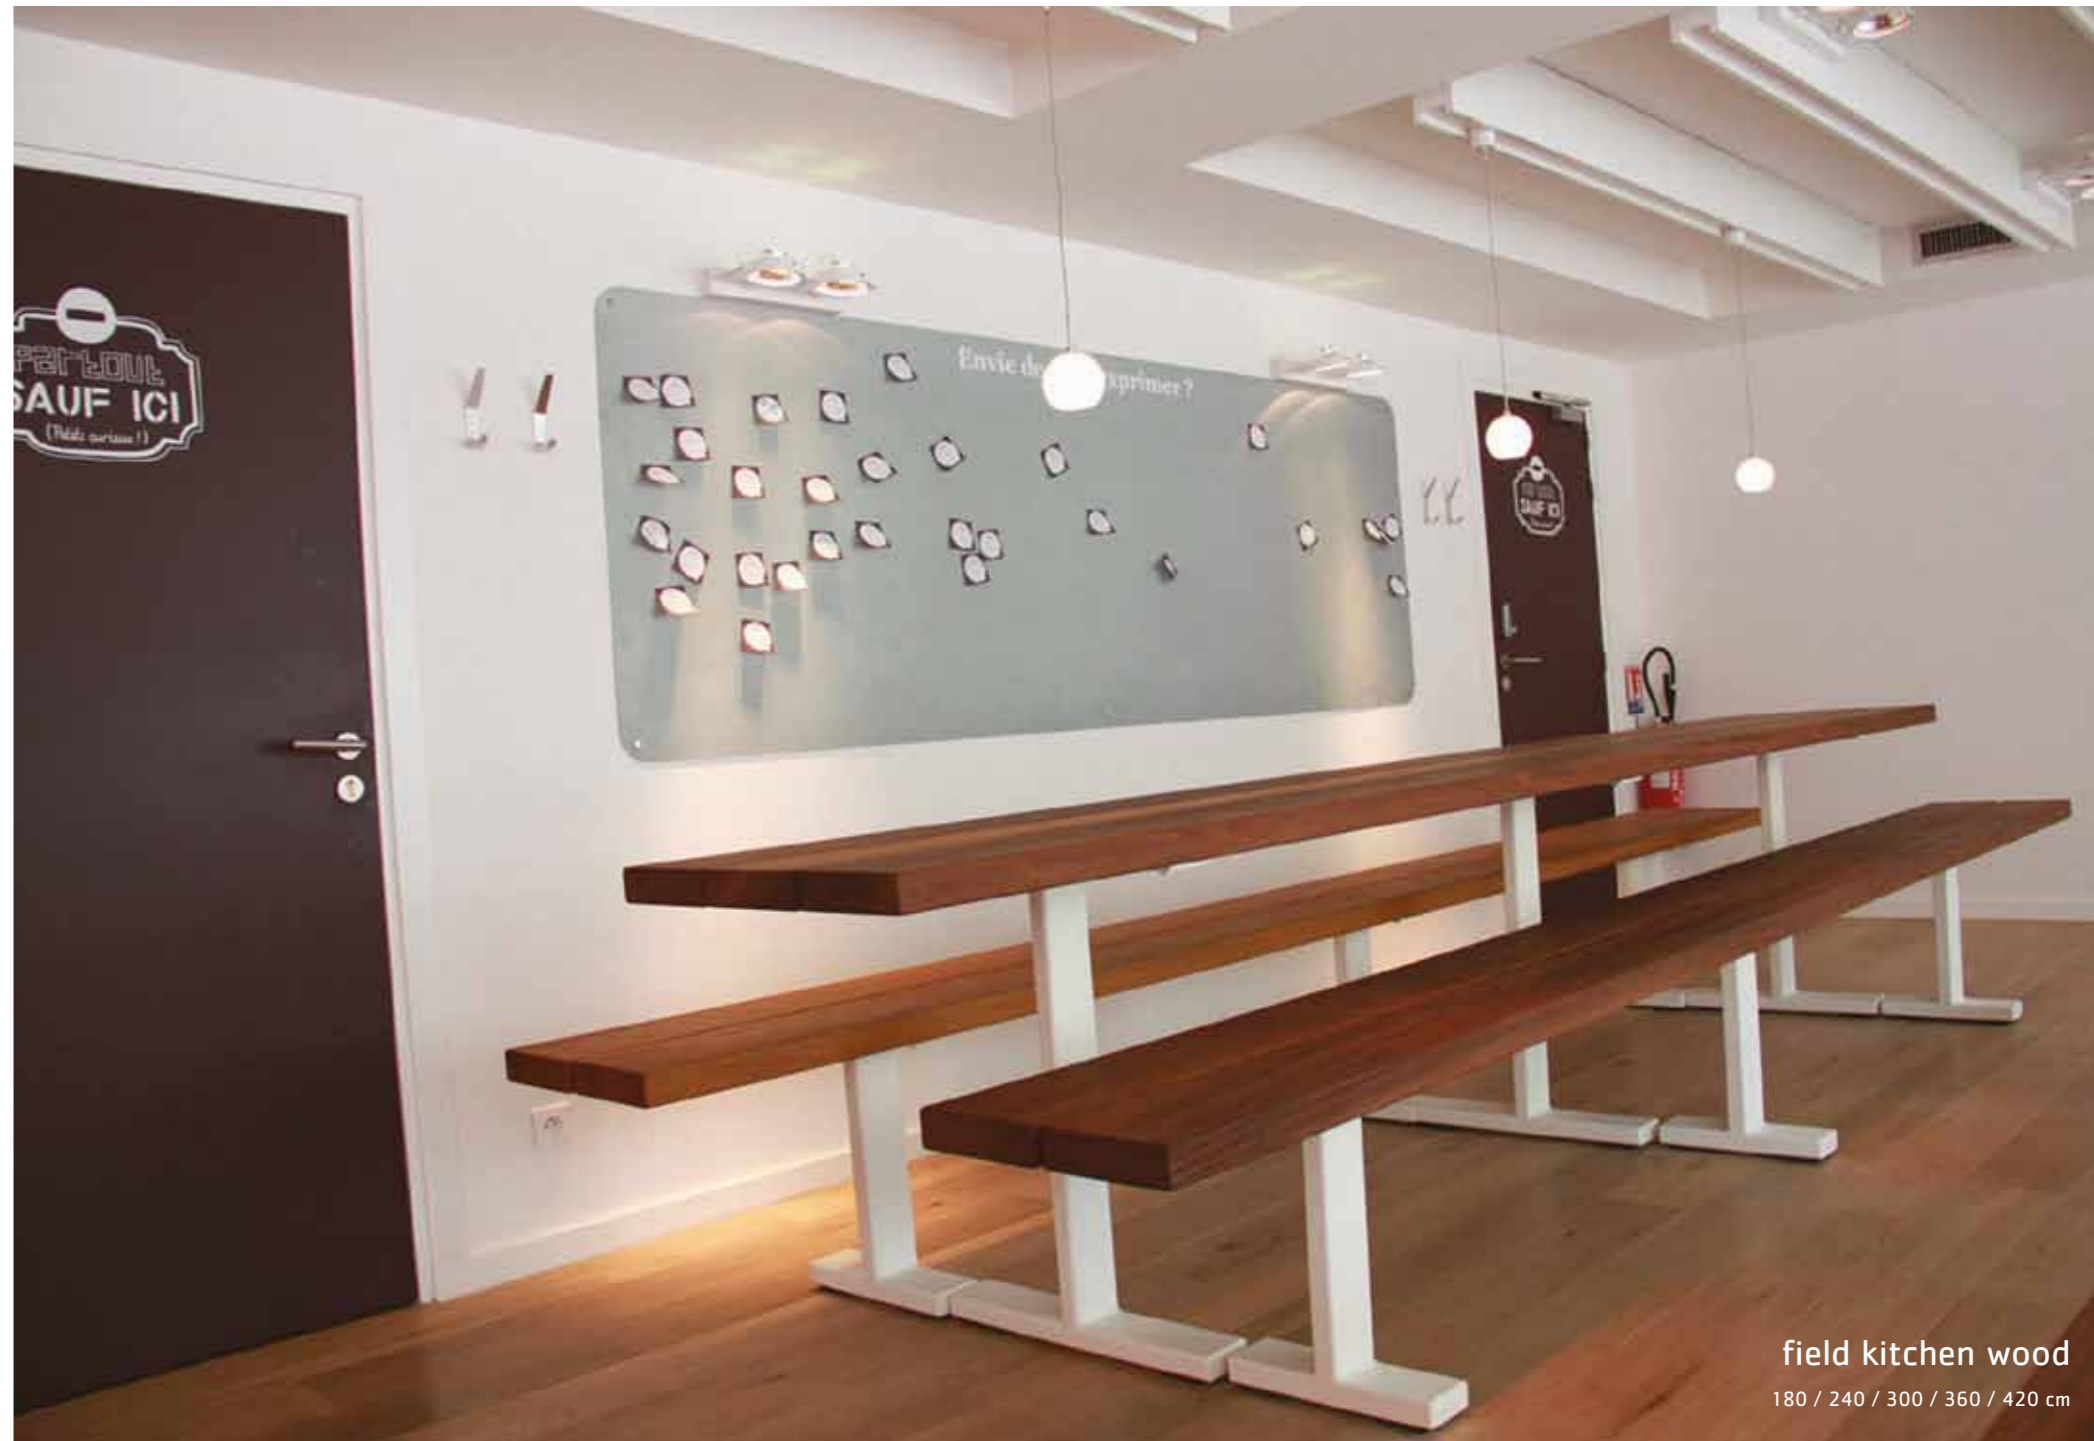

cassecroute table wood
180 / 240 / 300 / 360 / 420 cm

field kitchen wood
180 / 240 / 300 / 360 / 420 cm